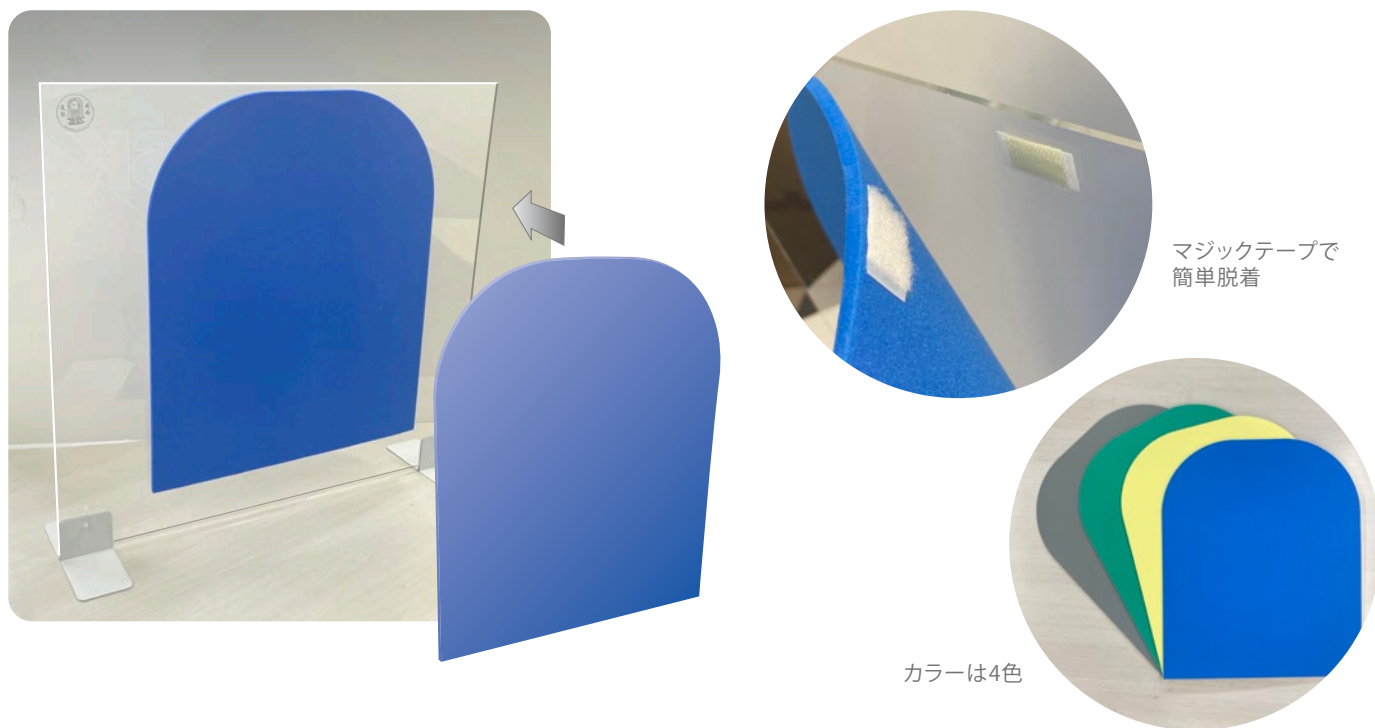

今、現場に必要とされているものはなにか。
リンクプラネットが考える”プラスα”

飛沫対策アクリルボード用オプション

“相席”

愛席シート

飛沫感染対策用の仕切りに、簡単に貼付けられる清潔なポリエチレンシートです。
「相席」時にお客様同士の視線を自然に遮り、落ち着いた空間をつくります。

- ・両面テープで貼れるマジックテープを付属しますので、簡単に設置ができます。
- ・ポリエチレンシートは軽く、お手持ちのしきりに合わせてカット調整する事ができます。
- ・カラーは4色をご用意しました。空間に合わせて色をお選びください。

製品仕様

品名	ボードサイズ	板厚	材質	カラー
愛席シート	W400 × H480 mm	5mm	発泡PE	青・黄・緑・灰