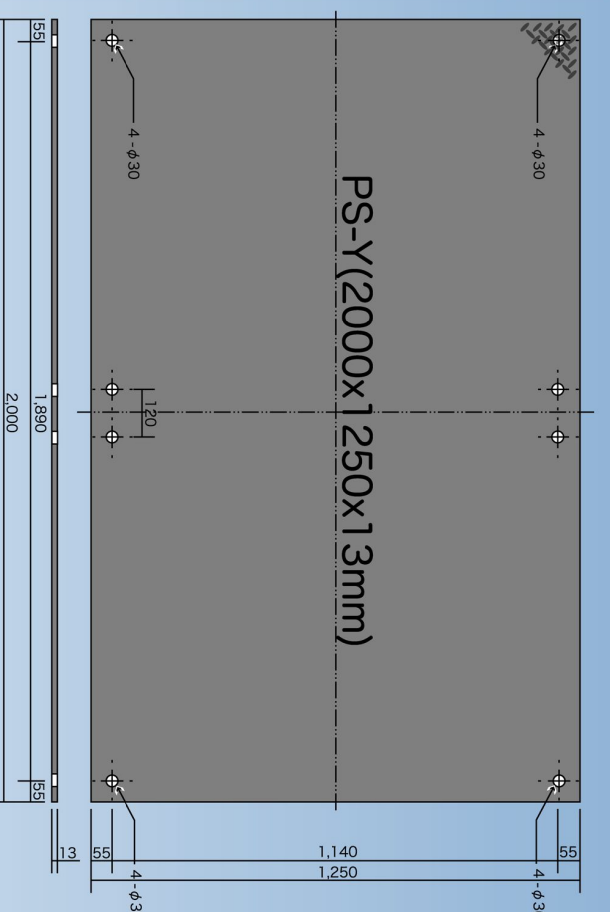

PS-Y(2000x1250x13mm)