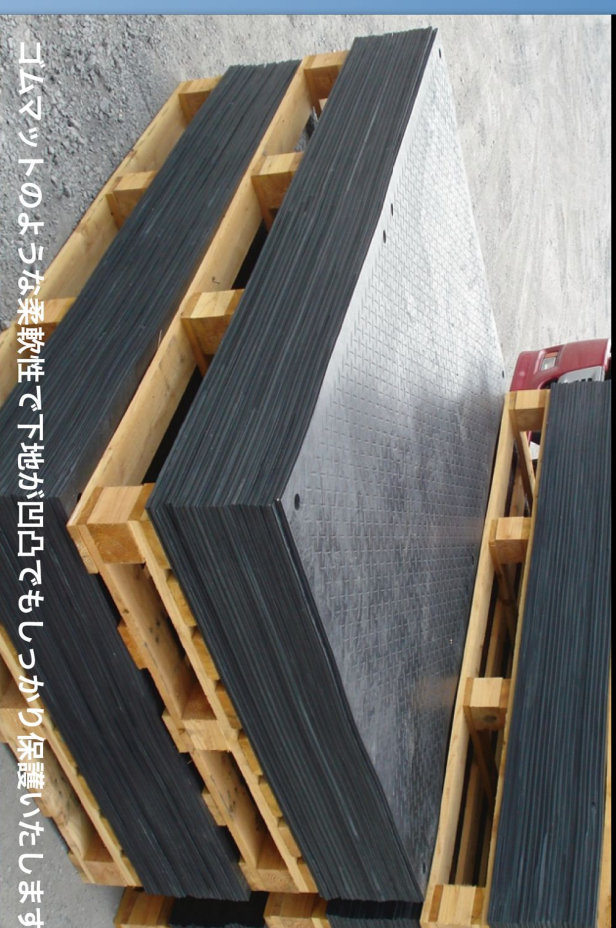

大型車両1台分で約1000m²を養生可能
 取っ手がついているので持ち運びに便利
 硬質素材でしっかり下地を保護

フラネットシート PS-K 硬質タイプ

国内再生ポリエチレン100%使用

持ち運びに便利な取手付き
 (1800x900mmサイズは除く)

フラネットシート PS-Y 軟質タイプ

国内再生電線塩化ビニル100%使用

(25枚/1PAL)

コムラツト感覚で歩行者にも安心です

コムラツトのような柔軟性で下地が凹凸でもしっかり保護いたします

PS-K(2000x1250x13mm)
 PS-X(2000x1250x13mm)

品名	サイズ・重量
PS-K 硬質タイプ	2560x1230x13(+4)mm 凸面 40kg 2560x1230x13mm 凹面 40kg 2000x1250x13mm 凹面 30kg 1800x900x13mm 凹面 20kg
PS-X 硬質タイプ	2000x1250x13mm 凹面 27kg 1800x900x13mm 凹面 17.5kg
PS-Y 軟質タイプ	2000x1250x13mm 凹面 45kg 1800x900x13mm 凹面 30kg

※樹脂の性質上寸法には若干の許容差がございます ※いずれの製品も裏面はフラットです

PS-Y(2000x1250x13mm)

フラネットシート PS-X 硬質タイプ

国内再生ポリエチレン100%使用

再生樹脂初のカラー敷板
 4色 (青・赤・緑・黄)
 取り揃えております

PS-Xのメリット

景観性が良くなり今まで以上に様々な場面でご利用いただけます
 昼夜を問わず視認性が高まり安全性も高まります

PS-X (緑)