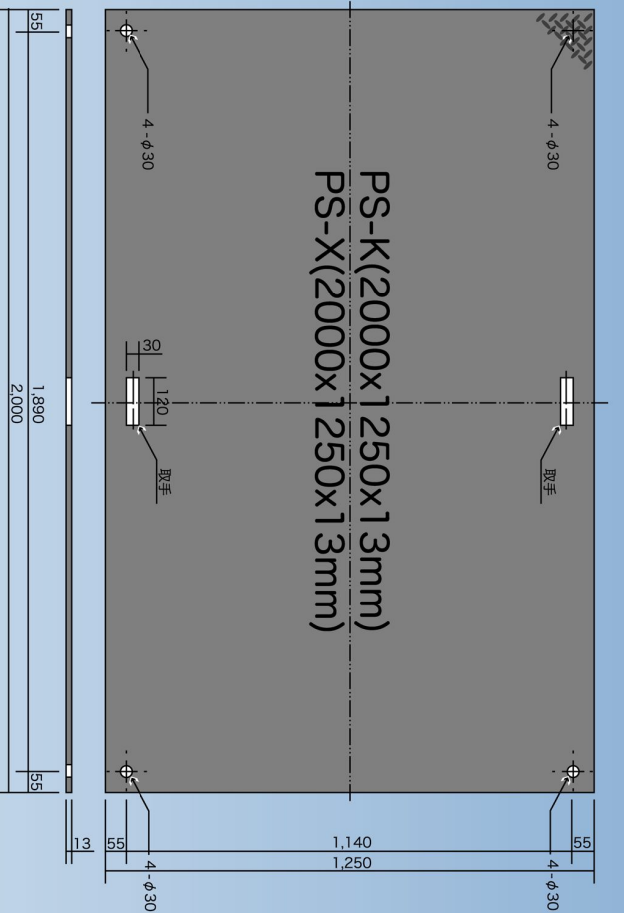

コムラツトのような柔軟性で下地が凹凸でもしっかり保護いたします

PS-K(2000x1250x13mm)
 PS-X(2000x1250x13mm)

品名	サイズ・重量
PS-K 硬質タイプ	2560x1230x13(+4)mm 凸面 40kg 2560x1230x13mm 凹面 40kg 2000x1250x13mm 凹面 30kg 1800x900x13mm 凹面 20kg
PS-X 硬質タイプ	2000x1250x13mm 凹面 27kg 1800x900x13mm 凹面 17.5kg
PS-Y 軟質タイプ	2000x1250x13mm 凹面 45kg 1800x900x13mm 凹面 30kg